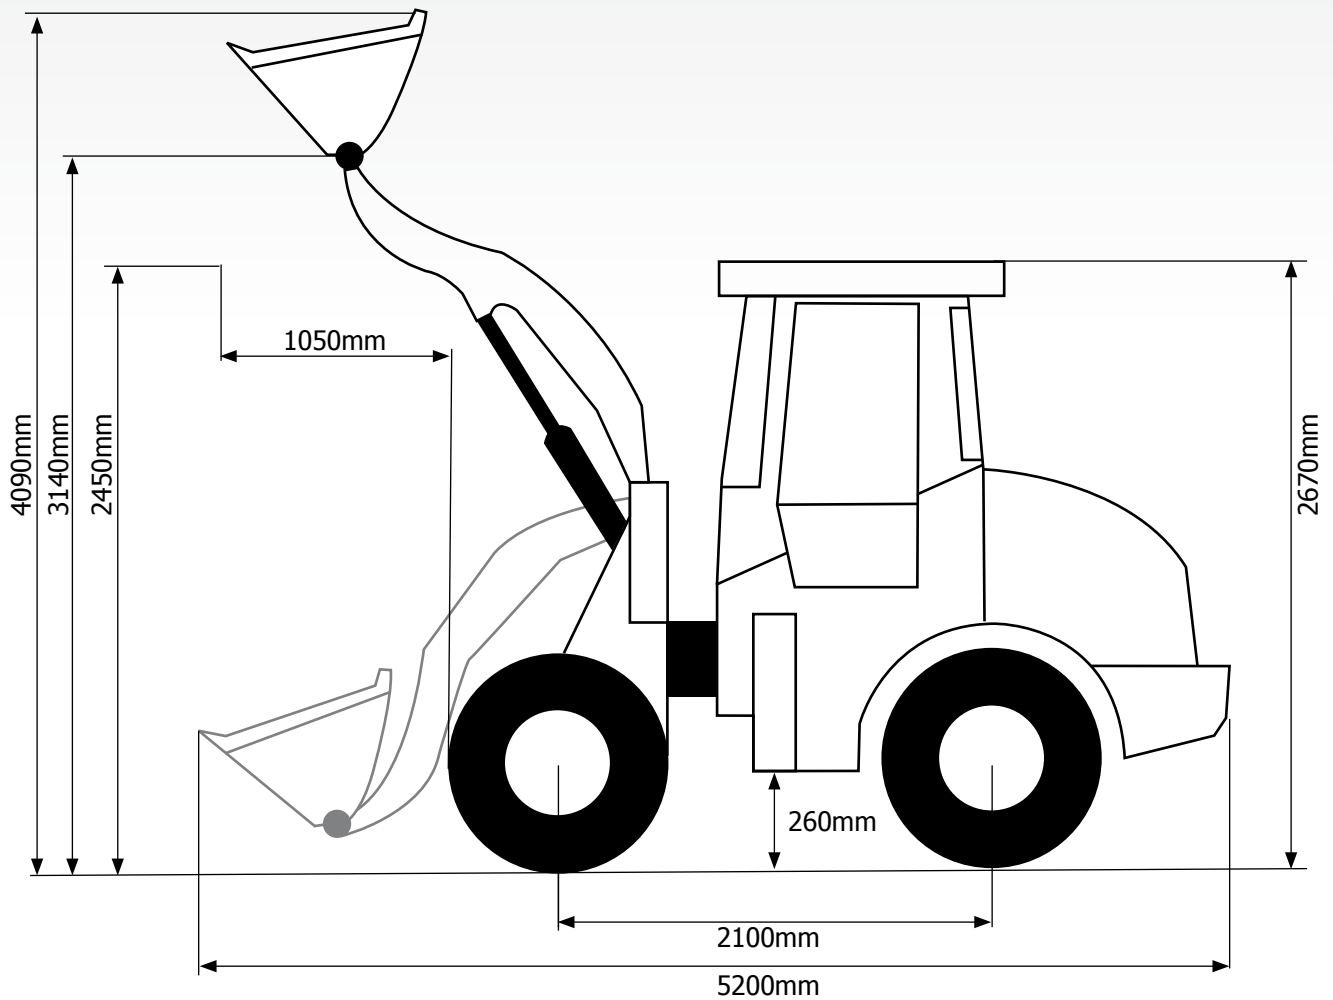

H&D MELJU BAUMASCHINEN

„H&D MELJU 15F“

Länge:	5500mm
Breite:	1700mm
Höhe:	2350mm
Bodenfreiheit:	260mm
Radstand:	2100mm
Leistung:	36,8kW (50PS)
Einsatzgewicht:	3600kg
Hubkraft:	1500kg